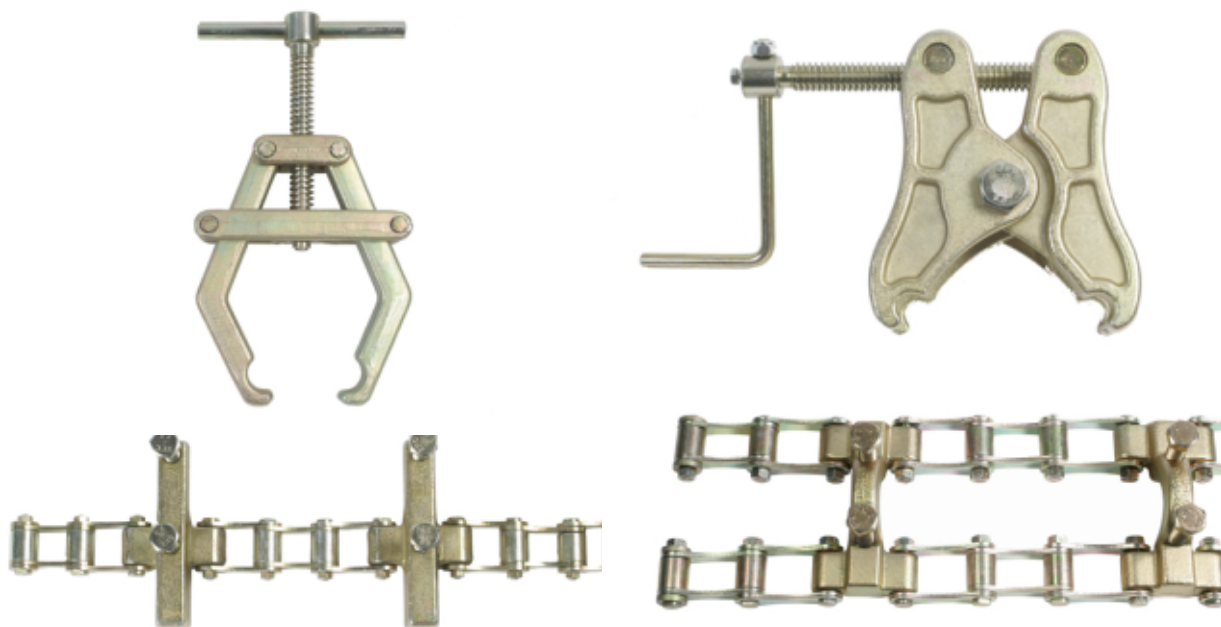

S200, D200 en DK200® KETTINGKLEMMEN

bereik vanaf 8" tot 60" | wanddikte tot 12,7 mm

Middelzware kettingklem voor pipeshops.
Voor pijp aan pijp en bocht/flens aan pijp met D-jack-bars.
Eenvoudig in te korten en te verlengen.

Enkele of dubbele uitvoering

De 200 serie kettingklemmen zijn uiterst robuust en een betrouwbare hulp bij het snel en nauwkeurig fitten van leidingwerk met een wanddikte tot 12,7 mm. Deze kettingklemmen kunnen gemakkelijk worden aangepast aan de pijpdiameter door het aantal schakels en jackbaar te veranderen.

Beiden modellen, de enkele en dubbele uitvoering, hebben een sterke schaarklem met spindel (gewicht respectievelijk 2,2 kg en 10 kg). De geïntegreerde jack-bars hebben een h.o.h. maat 177 mm.

Speciale D-jack-bars voor bochten en flensen

De 200 serie is leverbaar met nieuw ontworpen D-jack-bars die met de dubbele ketting stevig op de pijp bevestigd zitten. Het overstekende deel van de D-jack-bar is voorzien van een stelbout waarmee de flens of bocht eenvoudig kan worden afgesteld ten opzichte van de pijp. Zie afbeelding rechtsonder.