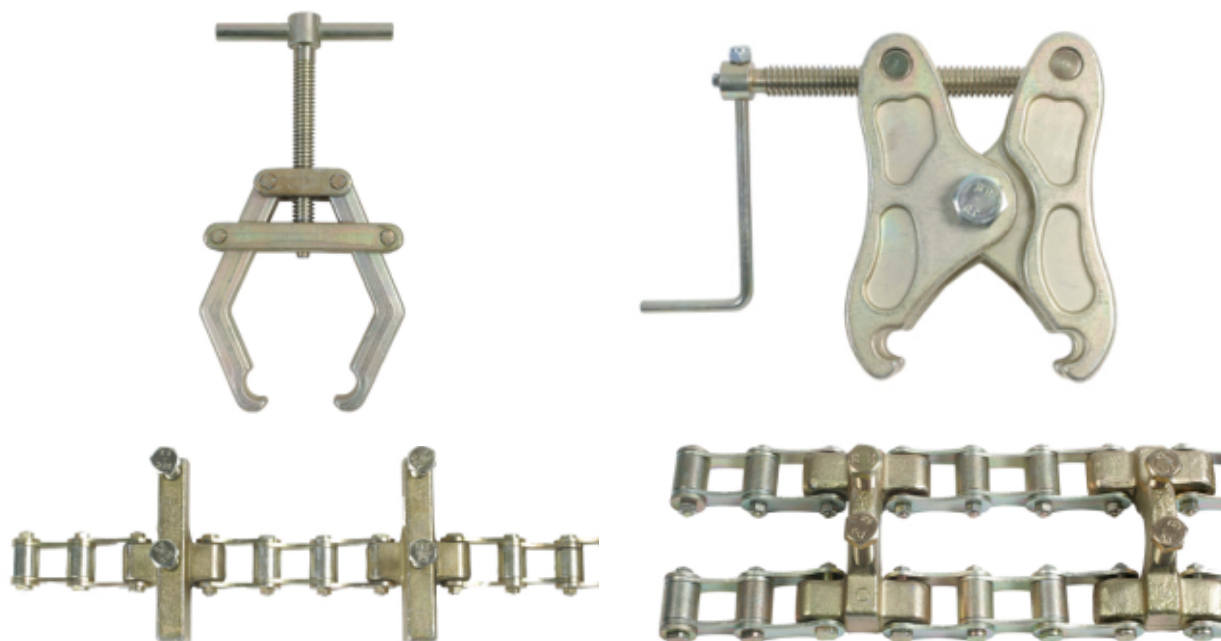

S300, D300 en DK300® KETTINGKLEMMEN

bereik vanaf 12" tot 60" | wanddikte tot 20 mm

Zware kettingklem voor pipeshops.
Voor pijp aan pijp en bocht/flens aan pijp met D-jack-bars.
Eenvoudig in te korten en te verlengen.

Enkele of dubbele uitvoering

De 300 serie kettingklemmen hebben zwaardere schakels en jack-bars dan de 200 serie en zijn eveneens leverbaar in een enkele en dubbele uitvoering. Voor dikwandige pijp tot 20 mm leveren de S300 (enkel) en D300 (dubbel) een enorme tijdswinst tijdens het fitten.

Deze kettingklemmen kunnen gemakkelijk worden aangepast aan de pijpdiameter door het aantal schakels en jack-bars te veranderen. De overlenkte ketting los laten hangen kan natuurlijk ook.

Beiden modellen, de enkele en dubbele uitvoering, hebben een sterke schaarklem met spindel (gewicht respectievelijk 4,3 kg en 21,5 kg).

De geïntegreerde jack-bars hebben een h.o.h. maat 265 mm.

Speciale D-jack-bars voor bochten en flensen

De 300 serie is leverbaar met nieuw ontworpen D-jack-bars die met de dubbele ketting stevig op de pijp bevestigd zitten. Het overstekende deel van de D-jack-bar is voorzien van een stelbout waarmee de flens of bocht eenvoudig kan worden afgesteld ten opzichte van de pijp. Zie kleine afbeelding rechtsboven.